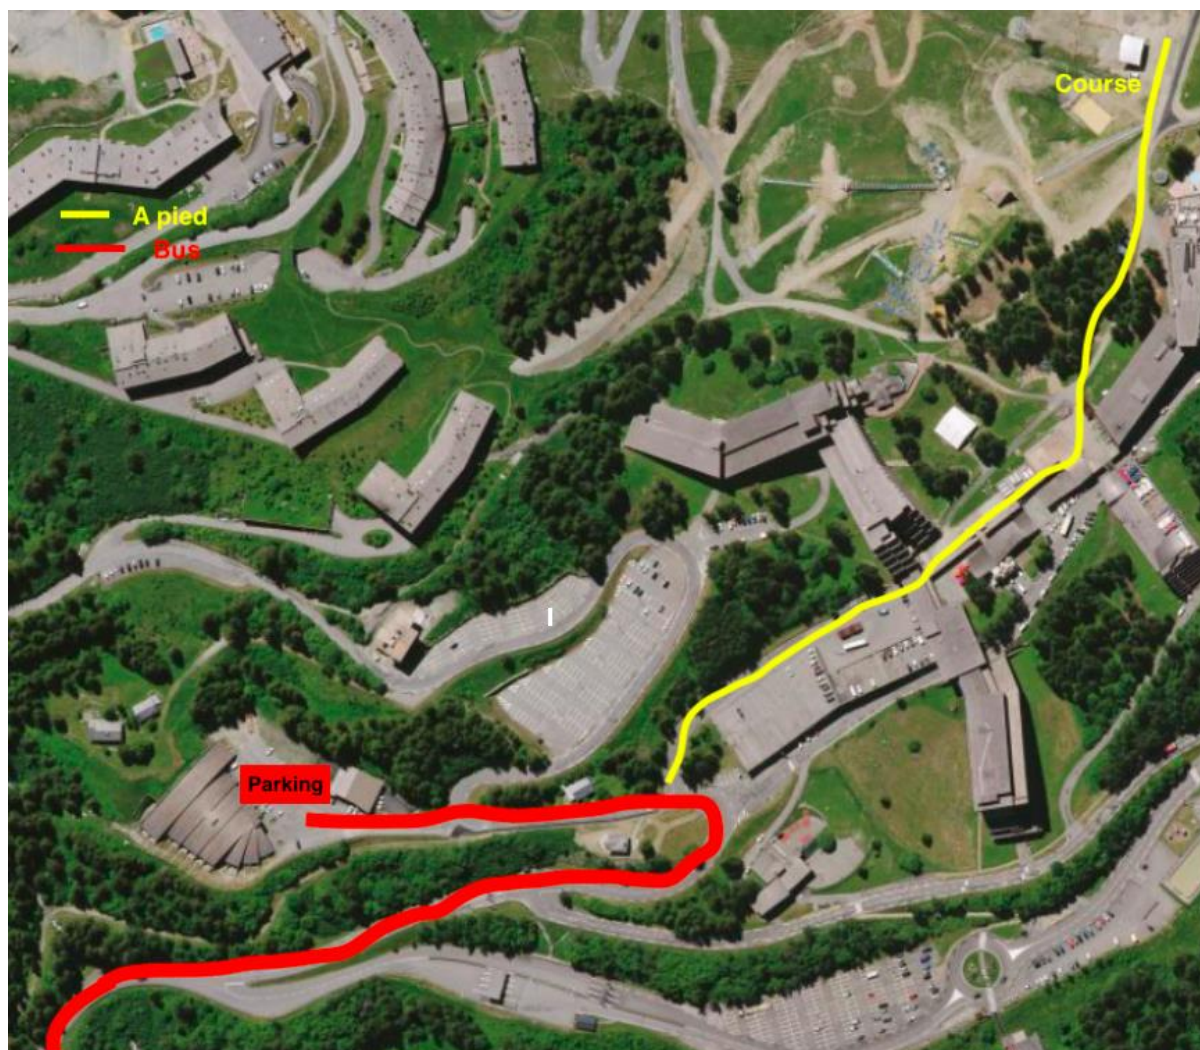

### Programme Course :

- **8h30** : Distribution dossards / sac de « bienvenue » au pied de la piste
- **9h00** : Ouverture R.M / Télécabine des Villards
- **9h00 / 9h45** : Test portes départ (1 passage par coureur) et Reconnaissance
- **10h00** : Premier départ
- 1 sandwich / 1 boisson offert par enfant

**REGLEMENT FFS EN VIGUEUR**

**SKI CLUB**  
LES ARCS / BOURG SAINT MAURICE

## Plan du site Arc 1800

- Entrée station Arc 1800 : Prendre un ticket à la barrière station
- Parking **salle Bernard Taillefer** (gratuit)
- Rejoindre à pied le front de neige d'Arc 1800 en traversant la station
- Sortie de la station : Ticket de sortie unique à récupérer à la fin de la course dans l'aire d'arrivée